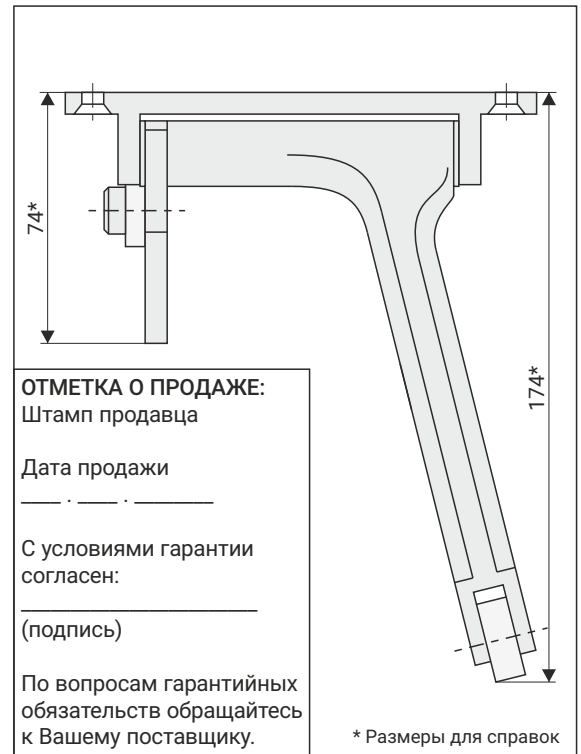

* Размеры для справок