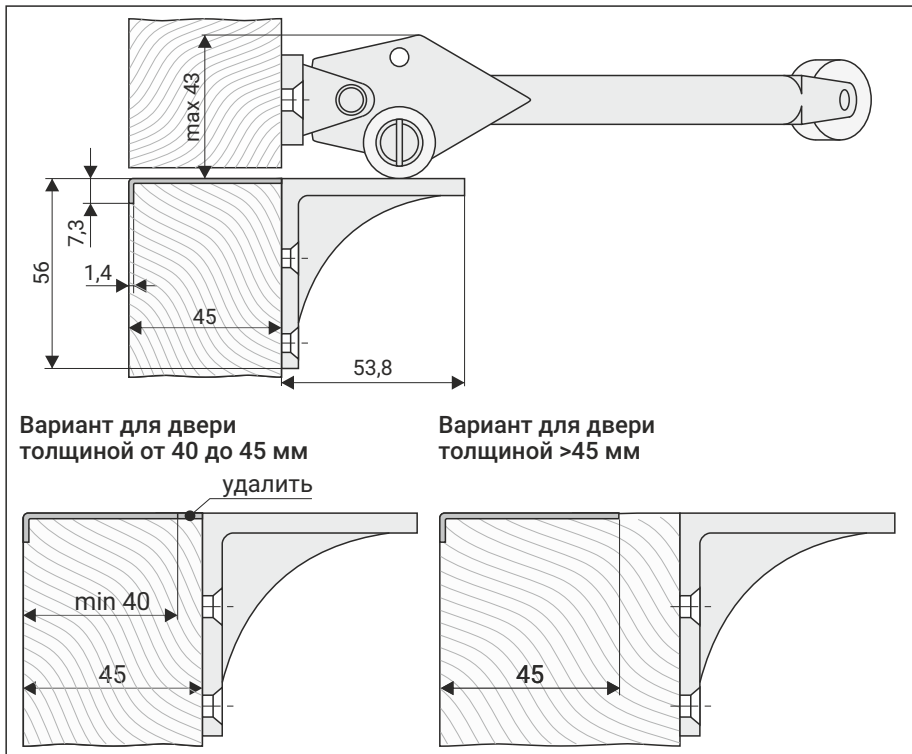

* Размеры для справок