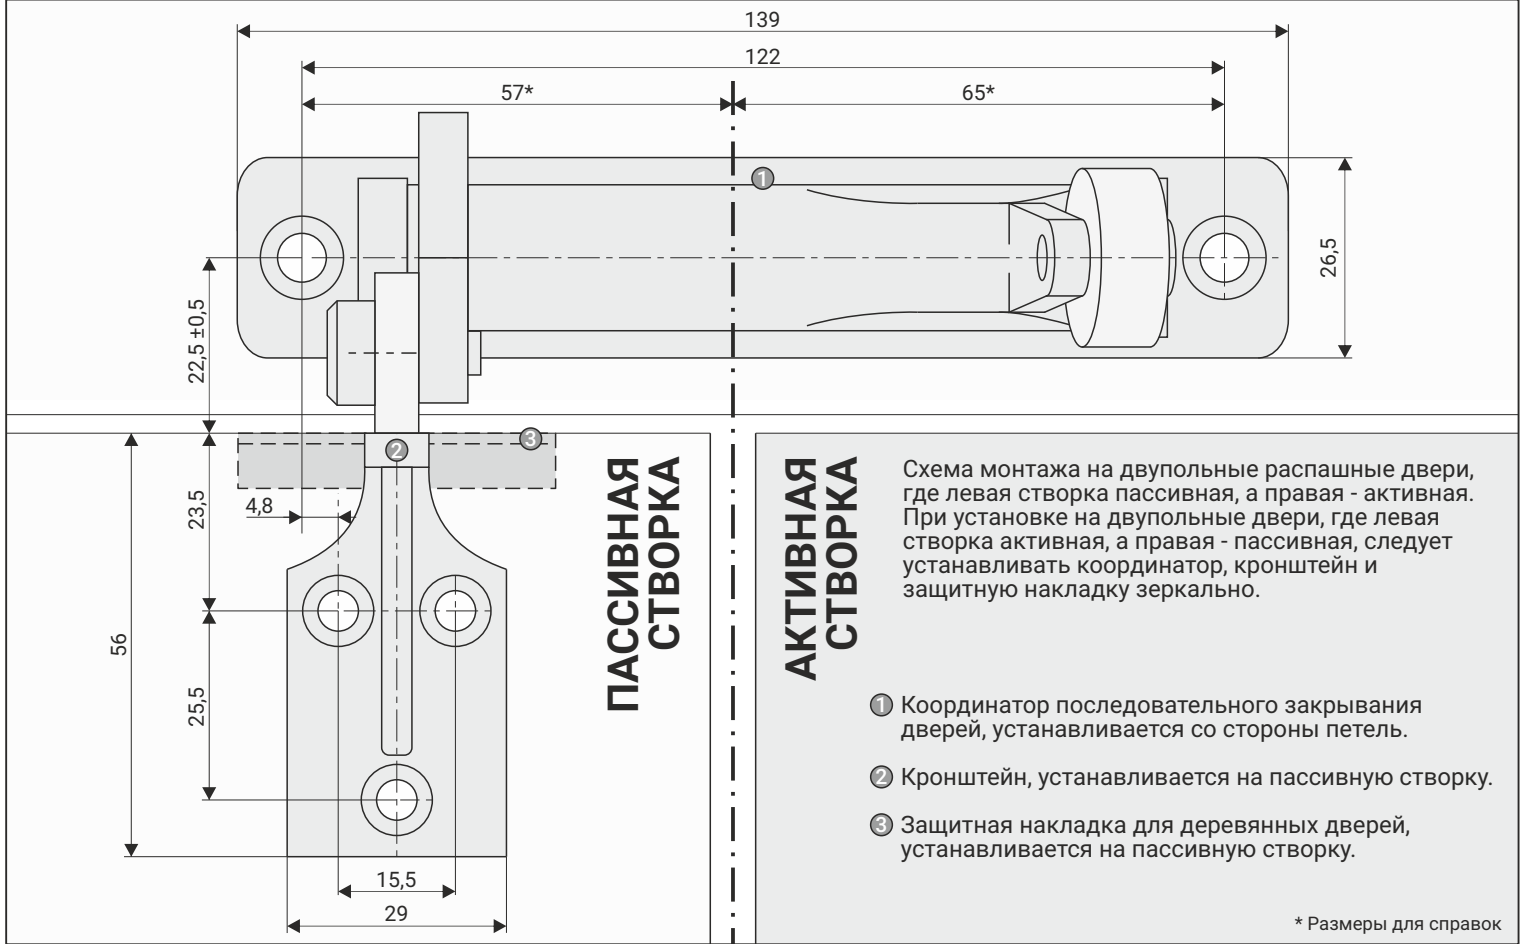

NOTEDO Coordinator-IV

NOTEDO
DOOR CLOSER
ДВЕРИ ЗАКРЫВАЮТСЯ ОСТОРОЖНО®

Паспорт изделия

Общая информация

Наименование: Координатор NOTEDO Coordinator-IV
Описание: Дверной координатор (синхронизатор) последовательного закрывания двупольных распашных дверей.
Область применения: устанавливается на раму двупольных распашных дверей с активной и пассивной створками.
Материал: нержавеющая сталь AISI 304

Технические характеристики

Вес дверного полотна, кг	от 80 до 200
Тип установки	накладной
Рабочий диапазон температур, °C	от -45° до +60°
Страна-изготовитель	КНР
Комплект поставки	координатор 1 шт., кронштейн 1 шт., защитная накладка 1 шт., комплект крепежа 1 шт.

Гарантийный срок эксплуатации 2 года с даты продажи при условии монтажа и установки координатора в соответствии с настоящей схемой монтажа и указанными техническими характеристиками изделия.

Схема монтажа

АКТИВНАЯ СТВОРКА

Схема монтажа на двупольные распашные двери, где левая створка пассивная, а правая - активная. При установке на двупольные двери, где левая створка активная, а правая - пассивная, следует устанавливать координатор, кронштейн и защитную накладку зеркально.

1. 1 Координатор последовательного закрывания дверей, устанавливается со стороны петель.
2. 2 Кронштейн, устанавливается на пассивную створку.
3. 3 Защитная накладка для деревянных дверей, устанавливается на пассивную створку.

* Размеры для справок